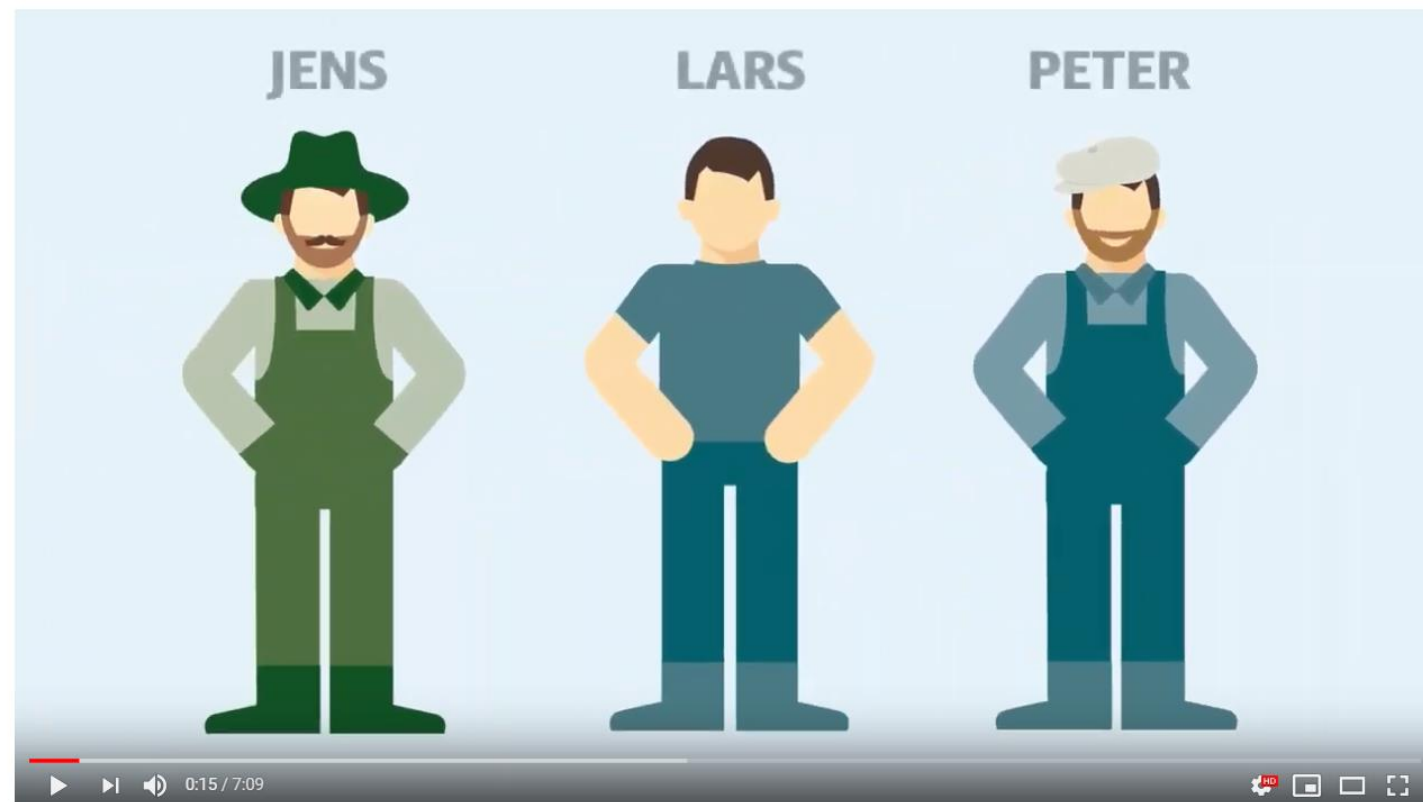

Hvad skal der til for, at du får det ud af Dashboardet, som du ønsker?

Se videoen "Hvad skal der til for, at du får det ud af Dashboardet, som du ønsker?" på YouTube:

<https://youtu.be/cVO9DoCGZ2k>

Hvis du ikke kan få adgang til videoen, kan du kontakte SEGES. Videoen er dokumenteret på YouTube og i projektets arkiv.

Hvad skal der til for, at du får det ud af Dashboardet, som du ønsker?

20 visninger

👍 0 🗨️ 0 ➡️ DEL 📌 GEM ...

Den Europæiske Landbrugsfond for Udvikling af Landdistrikterne:
Danmark og Europa investerer i landdistrikterne

Miljø- og Fødevareministeriet
Landbrugsstyrelsen

LDP 2020

Se EU-Kommissionen, Den Europæiske Landbrugsfond for Udvikling af Landdistrikterne

SEGES